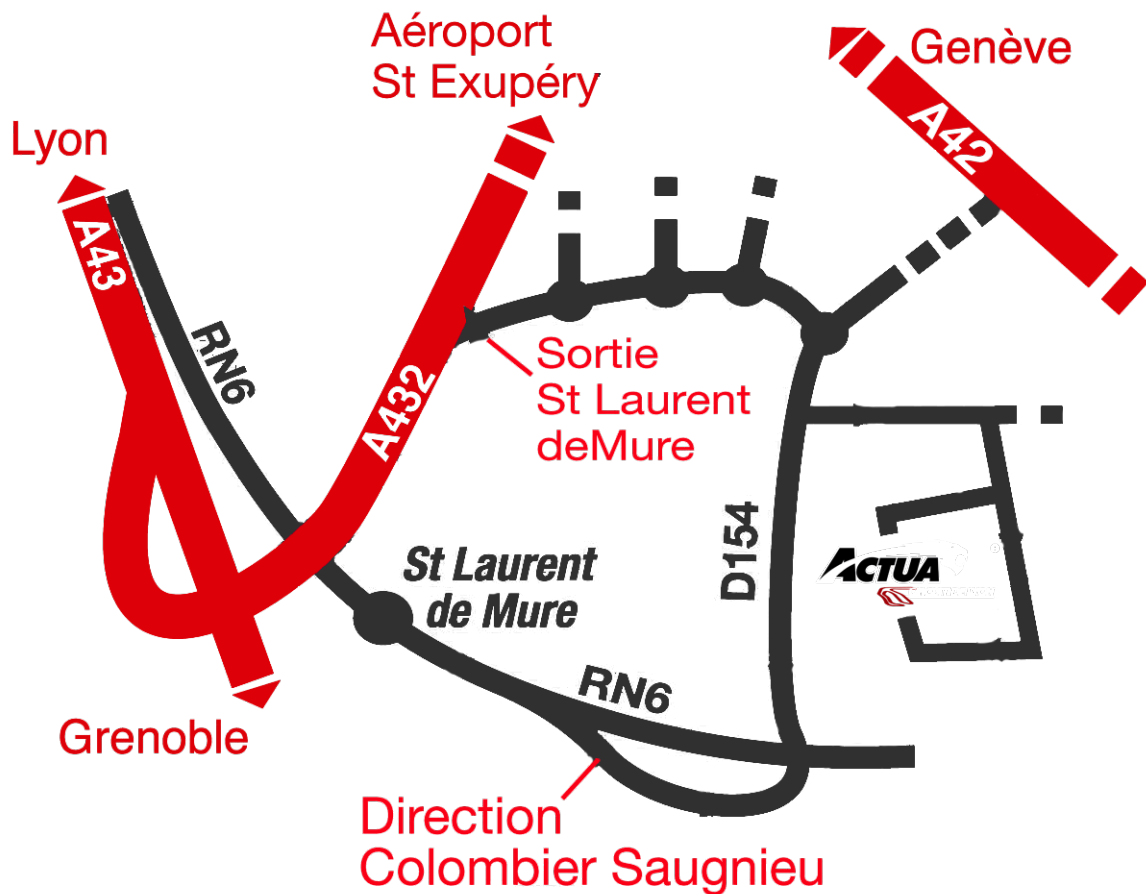

PLAN D'ACCES CIRCUIT DE LYON – ST
LAURENT DE MURE

ACTUA Organisation

Chemin de Fournéa 69720 St Laurent de Mûre

T : 04 37 25 90 08 - F : 04 72 48 94 04

www.actua-organisation.fr/track-day-circuits/

m.pin@actua-organisation.fr

Adresse GPS : La savane 69720 St Laurent de Mure

Coordonnée GPS : 45.683443 N, 5.075330 E